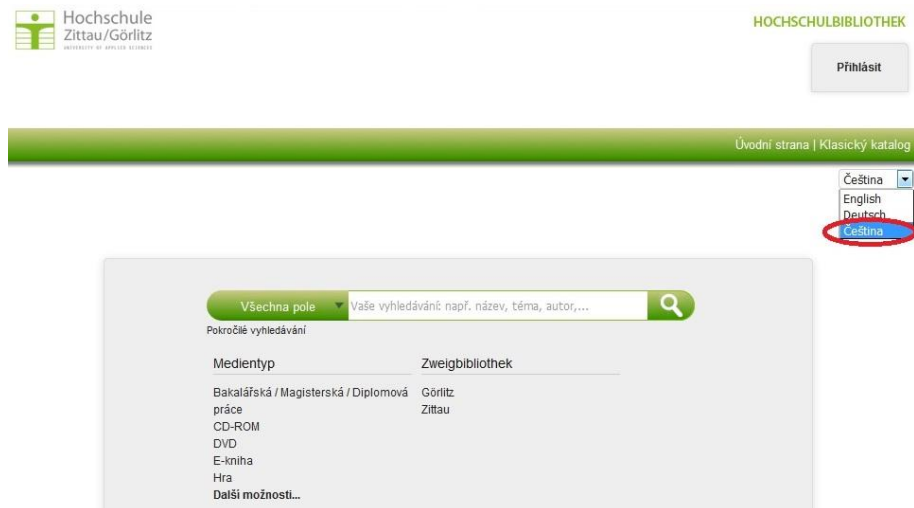

Projektová meziknihovni výpůjční služba

Postup pro české uživatele partnerských knihoven, kteří chtějí vyhledat a vypůjčit si knihu z Vysokoškolské knihovny Zittau/Görlitz

1. Jak správně vyhledávat v katalogu?

Do katalogu se dostanete přímo z hlavní strany knihovny, když do vyhledávacího pole zadáte hledaný výraz, popř. kliknete na výraz „Erweiterte Suche“ (pokročilé vyhledávání):

Přímo v katalogu pak můžete nastavit jazyk vyhledávání na **češtinu**: